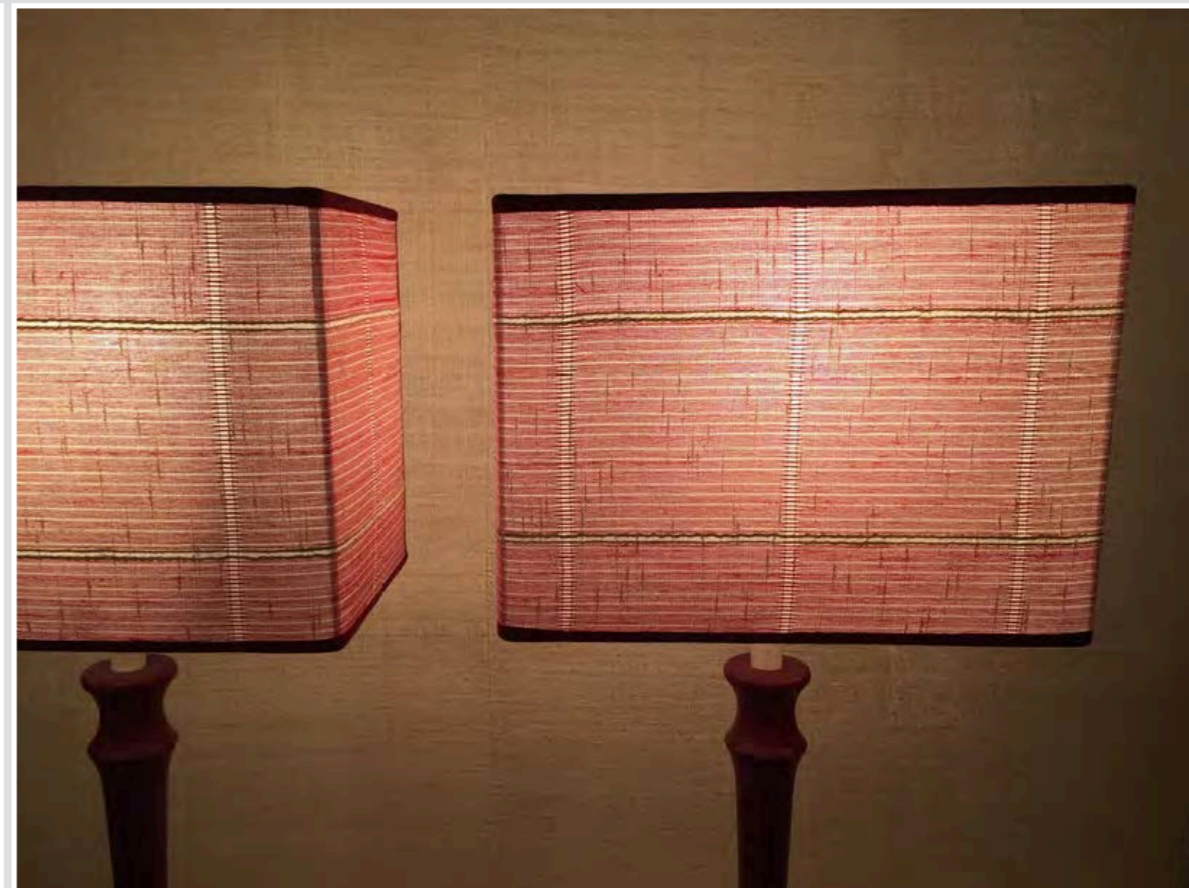

PARALUME TESSUTO BEIGE
PASSAMANERIA BEIGE-AZZURRO
H 53 paralume diam. 25/30 cm. h. 19 cm

BASE IN LEGNO BIANCO
H 29 cm

BASE IN LEGNO
H 30,5 cm

PARALUME FANTASIA VERDE
H 14,5 diam 14/10 cm

ABAT JOUR BASE IN LEGNO PARALUME IN CARTA DECORATA VERDE
H 30 cm paralume h 15 cm diam 10 /14 cm