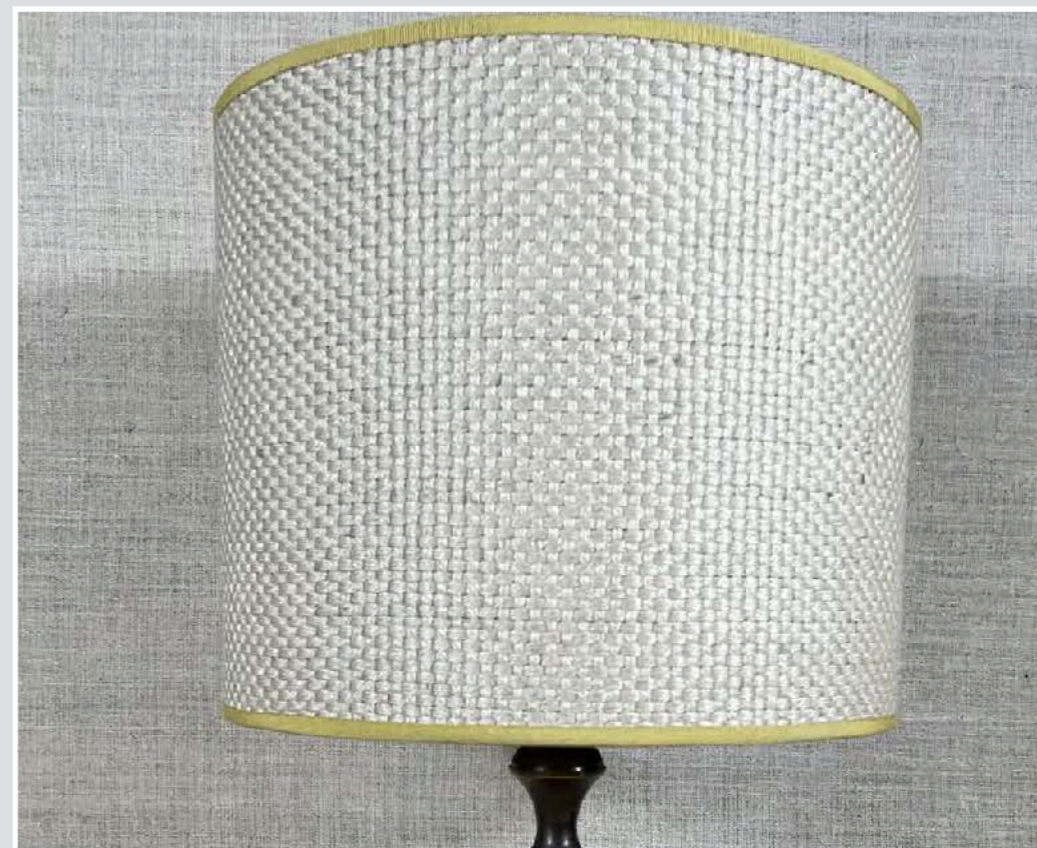

PARALUME IN PAGLIETTA ECRU' CON PASSAMANERIA SENAPE
H 24 cm diam 30 cm