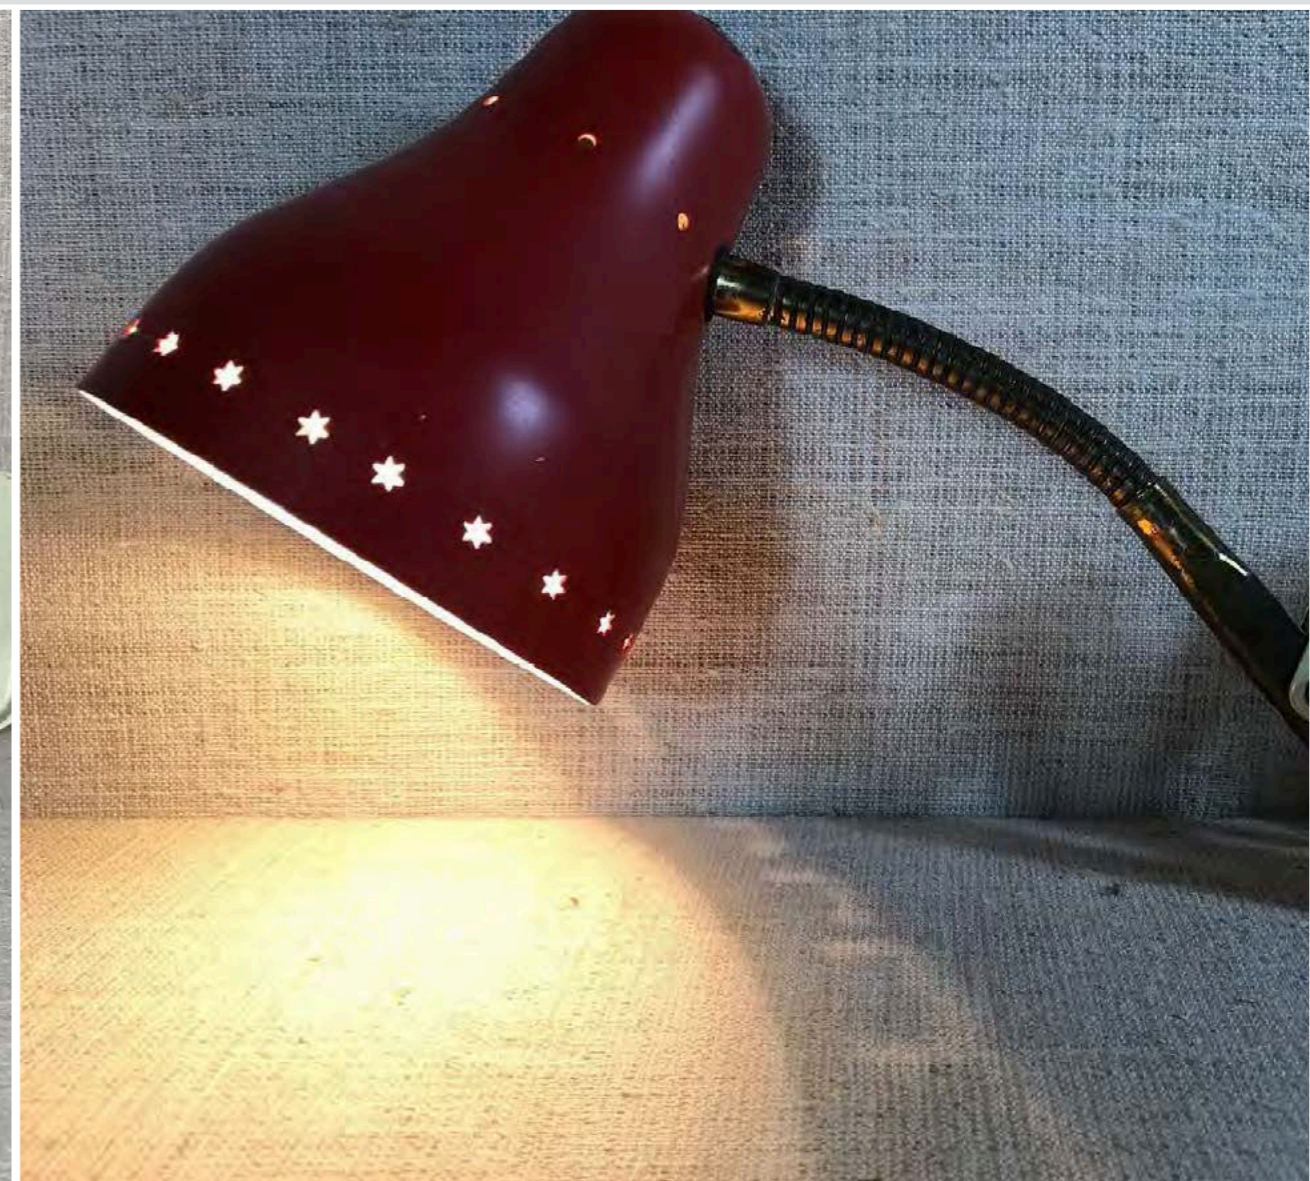

COPPIA ABAT JOUR ROSSE
H 12 cm

ABAT JOUR ARANCIONE PARALUME PANNA
h. 20 cm

ABAT JOUR ORO DIFFUSORE VETRO GIALLO
h. 20 cm L. 14 cm

LAMPADA DA TAVOLO CON BASE IN PLASTICA E PARALUME BIANCO CON RIGHE VERDI
lampada h 28 cm
base diam 12 cm

PARALUME IN CARTA PERGAMENA GRANDE APPLIQUE O PLAFONIERA
130 x 80 x 39 cm

LAMPADA DA PARETE ESTENSIBILE
lunghezza chiusa 40 cm - aperta 72 cm diam paralume 11 cm

COPPIA APPLIQUE VETRO FUME'
24 x 12 cm

COPPIA APPLIQUE SPECCHIO E VETRO OVALI
25 x 14,5 cm