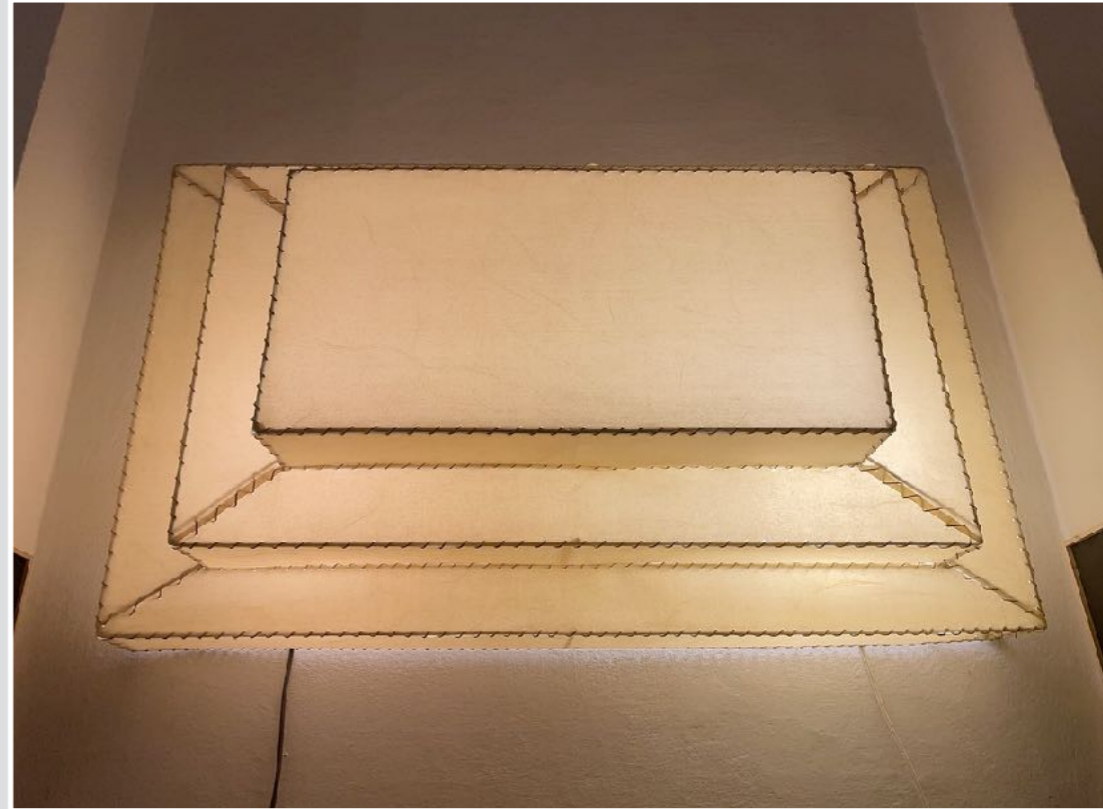

PARALUME IN CARTA PERGAMENA GRANDE APPLIQUE O PLAFONIERA
130 x 80 x 39 cm

LAMPADA DA PARETE ESTENSIBILE
lunghezza chiusa 40 cm - aperta 72 cm diam paralume 11 cm

COPPIA APPLIQUE VETRO FUME'
24 x 12 cm

COPPIA APPLIQUE SPECCHIO E VETRO OVALI
25 x 14,5 cm

COPPIA APPLIQUE VETRO E ORO
Diam 9 cm h 37 cm

COPPIA FARETTI ARANCIONI DA PARETE
faretto diam. 8 cm.

COPPIA FARETTI ACCIAIO E NERO
L 17,5 cm.

APPLIQUE FERRO BATTUTO-non elettrificata
h. 45 cm

VECCHI PARALUMI