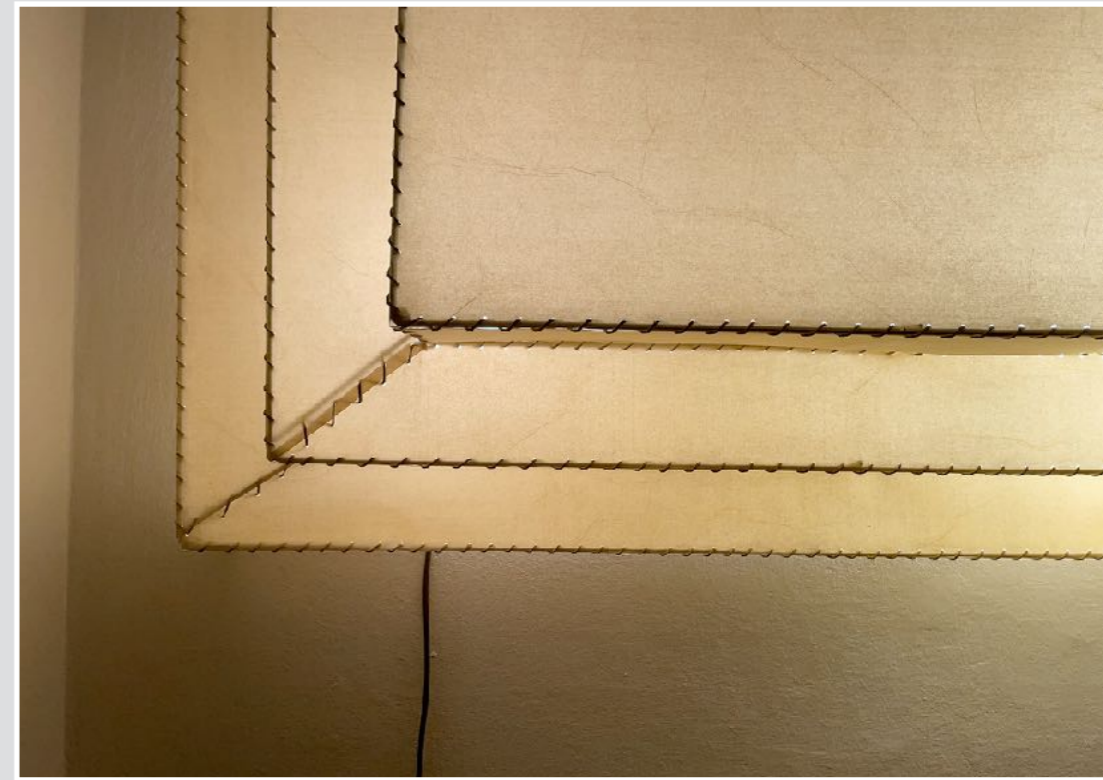

PARALUME IN CARTA PERGAMENA GRANDE APPLIQUE O PLAFONIERA
130 x 80 x 39 cm

LAMPADA DA PARETE ESTENSIBILE
lunghezza chiusa 40 cm - aperta 72 cm diam paralume 11 cm

COPPIA APPLIQUE VETRO FUME'
24 x 12 cm

COPPIA APPLIQUE SPECCHIO E VETRO OVALI
25 x 14,5 cm