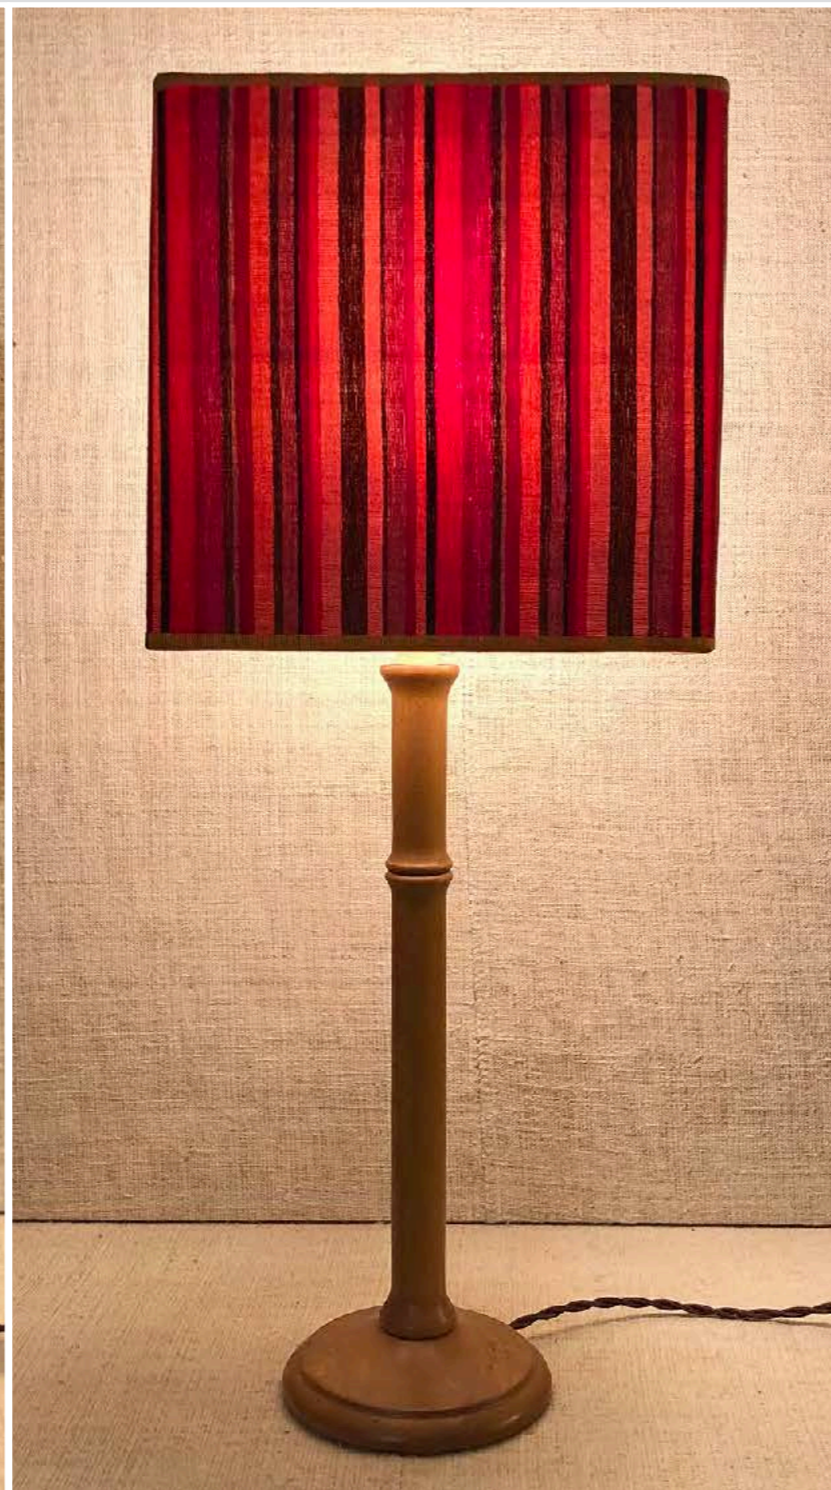

PARALUME PLISSETTATO
DECORO FOGLIE BLU - CIPRIA
PASSAMANERIA ROSA CIPRIA
diam. 30/35 cm. h. 25 cm.

BASE CERAMICA BIANCA
diam. 21 cm.

PARALUME TESSUTO RIGHE BEIGE VINACCIA
PASSAMANERIA BEIGE
diam. 25 cm. h. 25 cm

PARALUME PLISSETTATO
DECORO FOGLIE BLU - CIPRIA
PASSAMANERIA ROSA CIPRIA
diam. 30/35 cm. h. 25 cm.

PARALUME DECORO FOGLIE GRIGIO BASE
AVORIO
PASSAMANERIA GRIGIA
diam. 30/35 cm. h. 25 cm.

BASE IN LEGNO PARALUME IN PAGLIA
H 43,5 cm paralume diam. 26/28 cm h 19,5 cm

PARALUME DECORO FOGLIE GRIGIO
BASE AVORIO PASSAMANERIA GRIGIA
diam. 30/35 cm. h. 25 cm.

PARALUME TESSUTO RIGHE BEIGE VINACCIA
PASSAMANERIA BEIGE
diam. 25 cm. h. 25 cm

BASE IN LEGNO SENAPE
H 54,5 cm - paralume ventolina 22 x 22 x 10 cm