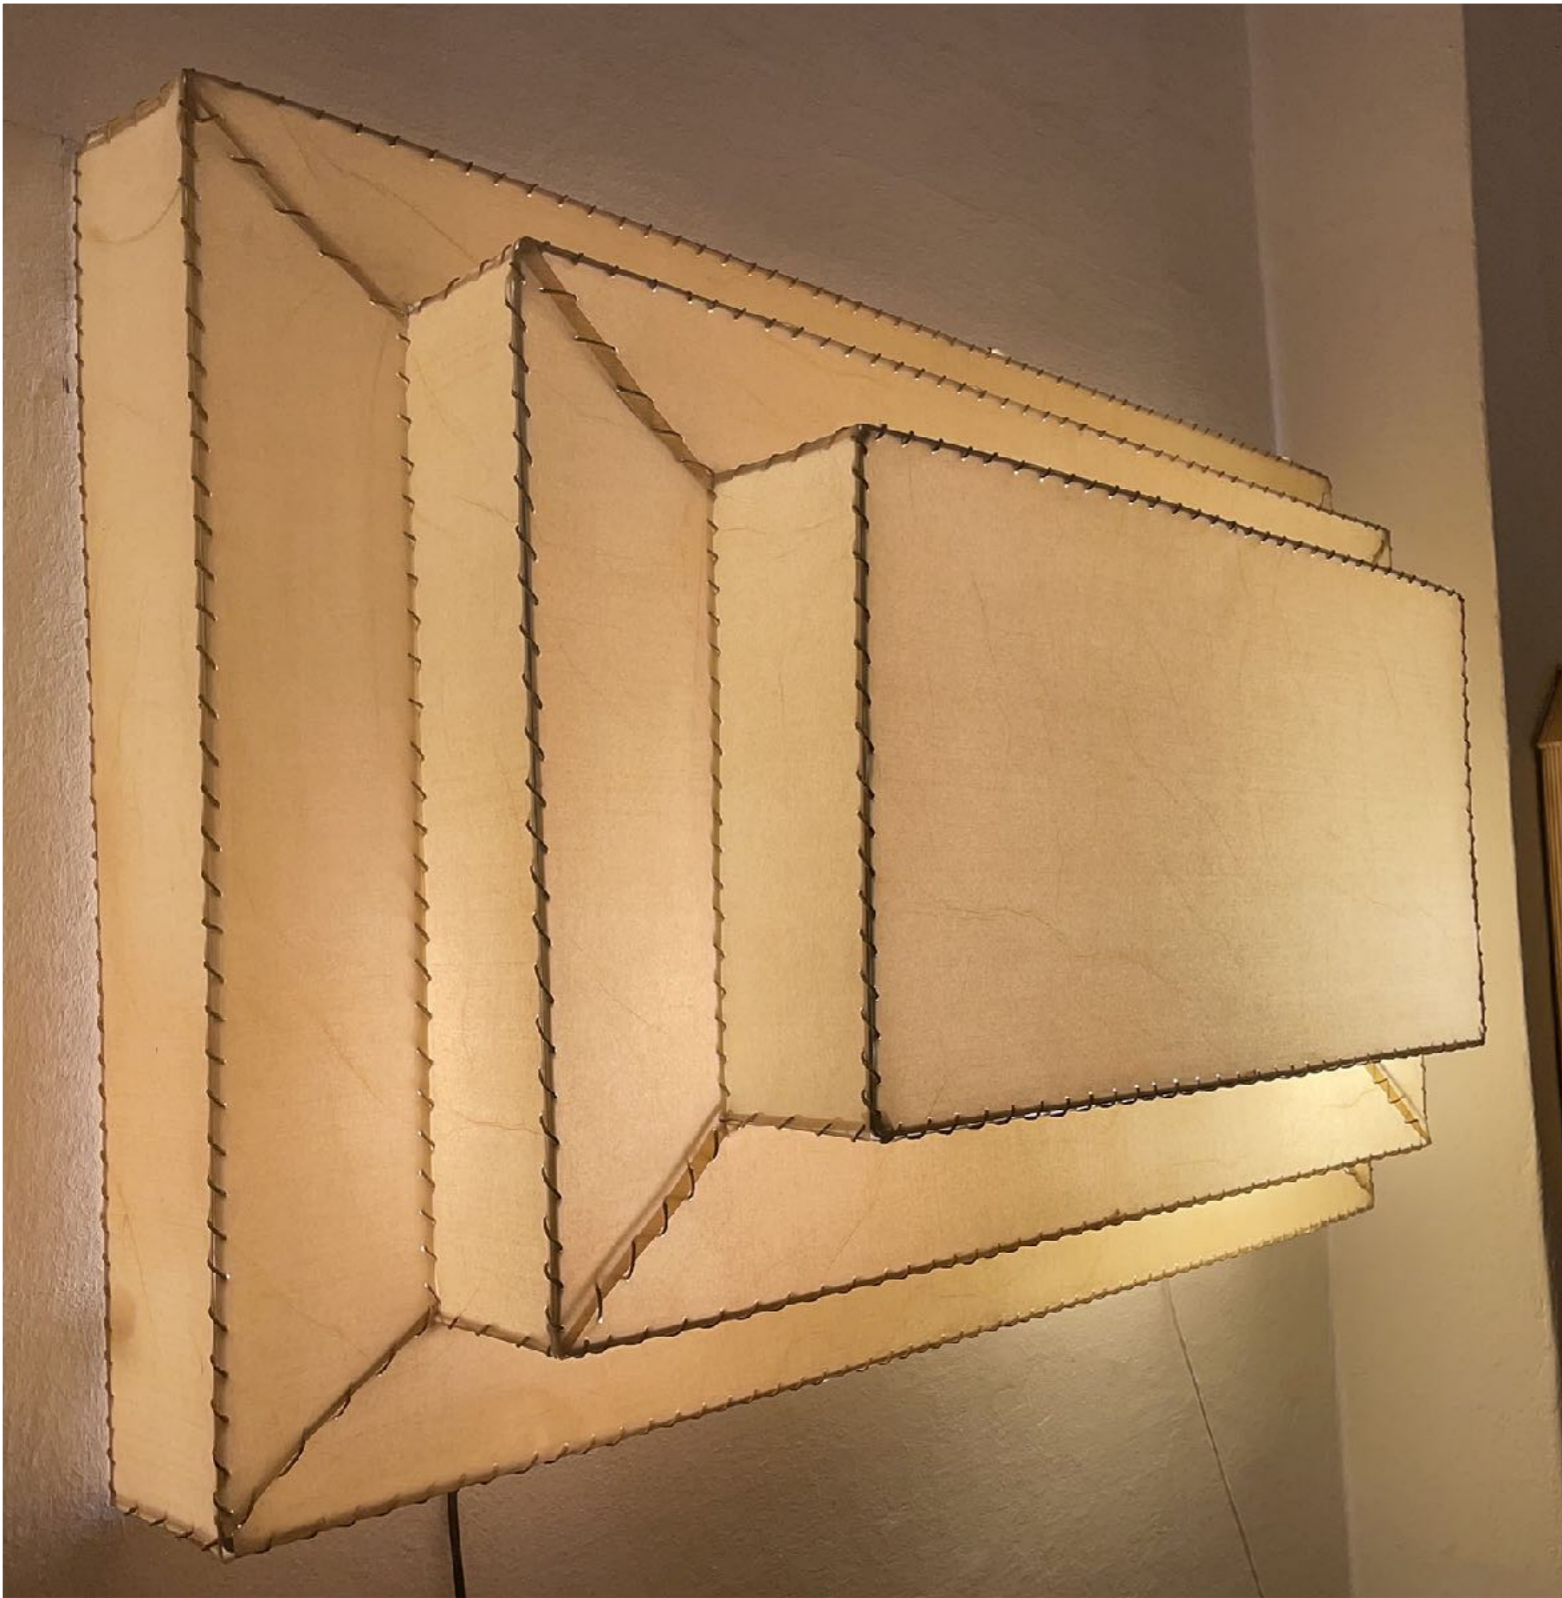

PARALUME IN CARTA PERGAMENA GRANDE APPLIQUE O PLAFONIERA
130 x 80 x 39 cm

LAMPADA DA PARETE ESTENSIBILE
lunghezza chiusa 40 cm - aperta 72 cm diam paralume 11 cm

COPPIA APPLIQUE VETRO FUME'
24 x 12 cm

COPPIA APPLIQUE SPECCHIO E VETRO OVALI
25 x 14,5 cm